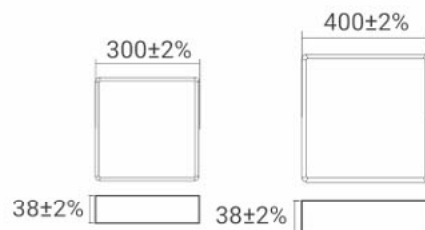

Square Panel 45W

Square Panel 50W

مناسب برای فضاهای مرطوب، فضاهای عمومی محیط های خارجی، نور یکنواخت و با کیفیت پایداری در دما، نصب و راه اندازی آسان مقاومت در برابر نوسانات برق برای اطلاعات بیشتر و دانلود اطلاعات فنی کیورکد را اسکن نمایید.