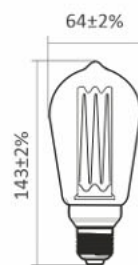

50
lm/W

0.5
PF

سازگاری با دکوراسیون مختلف، قابلیت استفاده در چراغهای آویز، طراحی جذاب نور ملایم، مصرف انرژی کم برای اطلاعات بیشتر و دانلود اطلاعات فنی کیورکد را اسکن نمایید.

Diamond 4W

Linear 4W

Ring 4W

Diamond