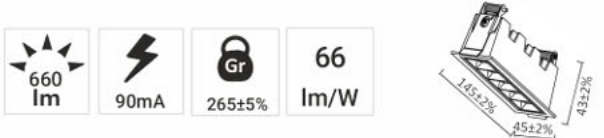

مناسب برای نورپردازی و زیباسازی فضای داخلی، طراحی زیبا و جذاب، نور ملایم انعطاف پذیری در نورپردازی برای اطلاعات بیشتر و دانلود اطلاعات فنی کیوارکد را اسکن نمایید.

Ld2001 2W

Ld2002 4W

Ld2005 10W

Ld 2010 20W