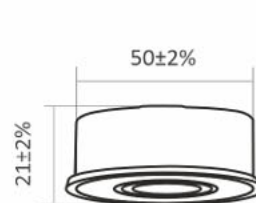

GU10 7W

MR16