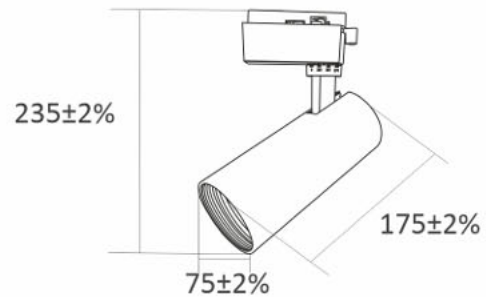

Shafagh 35W