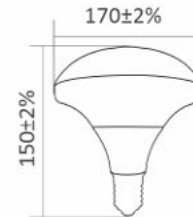

مناسب برای محیطهای تجاری، طراحی مدرن و زیبا، دوام بالا، عملکرد سریع، پخش نور یکنواخت، مقاومت در برابر نوسانات برق برای اطلاعات بیشتر و دانلود اطلاعات فنی کیوارکد را اسکن نمایید.

UFO 30W

UFO 50W

UFO 70W

70W