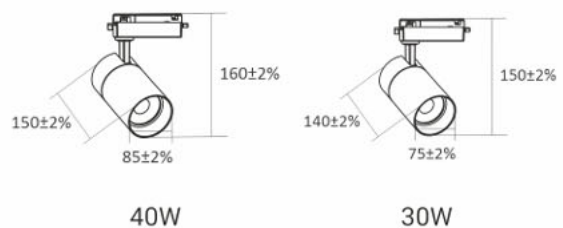

TLQ 30W

TLQ 40W