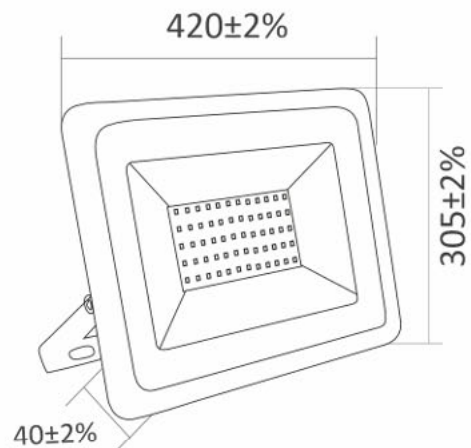

مناسب برای روشنایی فضای باز جهت افزایش ایمنی و امنیت، ساختمان های تجاری، صنعتی، کاربردهای تبلیغاتی، تونلها و برجهای نوری، دارای منابع نوری قدرتمند، شدت نور بالا، مقاومت در برابر نوسانات برق، پایداری در دما، عمر طولانی برای اطلاعات بیشتر و دانلود اطلاعات فنی کیوارکد را اسکن نمایید.

GP 260W