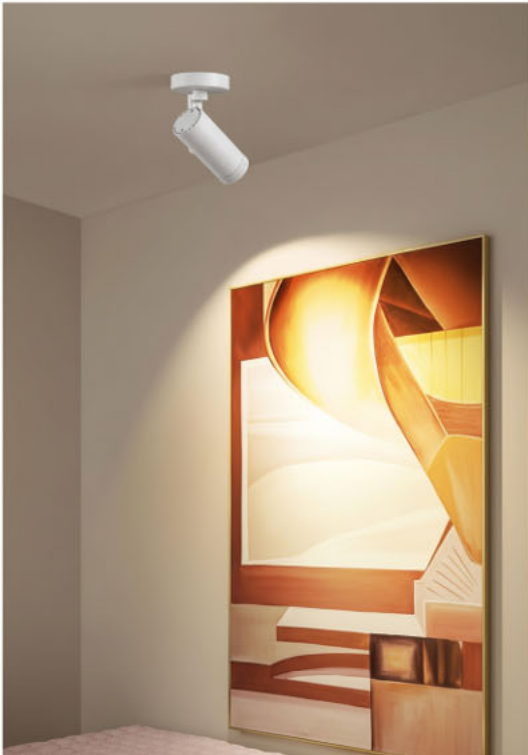

TLQ 30W

TLQ 40W

مناسب برای نورپردازی دکوراتیو و کاربردی ایده آل برای فضاهای خاص، طراحی متنوع برای نورپردازی متمرکز، افزایش زیبایی بصری انعطاف پذیری در نورپردازی، قابلیت تنظیم زاویه نور، نمایش رنگ واقعی اشیا برای اطلاعات بیشتر و دانلود اطلاعات فنی کیوآرکد را اسکن نمایید.