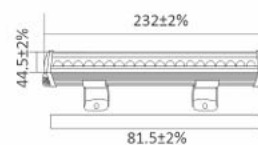

Wall Washer 10W

Wall Washer 20W

Wall Washer 30W

30W

20W

10W

مناسب در فضای باغ و فضای سبز ، مسیروها و پیاده روها ، لبه استخر، طراحی مقاوم و مستحکم، مقاومت در برابر آب و گرد و غبار تنوع در دماهای رنگ، توان مصرفی کم مصرف انرژی کم برای اطلاعات بیشتر و دانلود اطلاعات فنی کیوآرکد را اسکن نمایید.