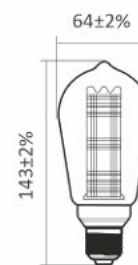

50
lm/W

0.5
PF

سازگاری با دکوراسیون مختلف، قابلیت استفاده در چراغهای آویز، طراحی جذاب نور ملایم، مصرف انرژی کم برای اطلاعات بیشتر و دانلود اطلاعات فنی کیورکد را اسکن نمایید.

Diamond 4W

Linear 4W

Ring 4W

Ring