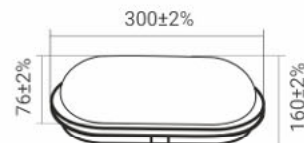

Ceiling Oval 16W

Ceiling Oval 20W

Ceiling Oval 32W

16W

20W

32W

مناسب برای فضاهای مرطوب، فضاهای عمومی محیط های خارجی، نور یکنواخت و با کیفیت طراحی مدرن و زیبا، پایداری در دما، نصب و راه اندازی آسان، مقاومت در برابر نوسانات برق جلوه بصری برای اطلاعات بیشتر و دانلود اطلاعات فنی کیوارکد را اسکن نمایید.