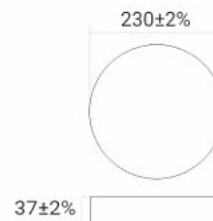

مناسب برای سقف های غیرقابل برش، نصب روی سطوح مختلف، مناسب در فضاهای تجاری، اداری و مسکونی، نصب آسان، طراحی مدرن و گرد، عمر طولانی، بدنه پلاستیکی مقاوم نوردی یکنواخت و قوی، صرفه جویی در انرژی برای اطلاعات بیشتر و دانلود اطلاعات فنی کیورکد را اسکن نمایید.

Mahta 16W

Mahta 24W

Mahta 35W

16W

24W

35W