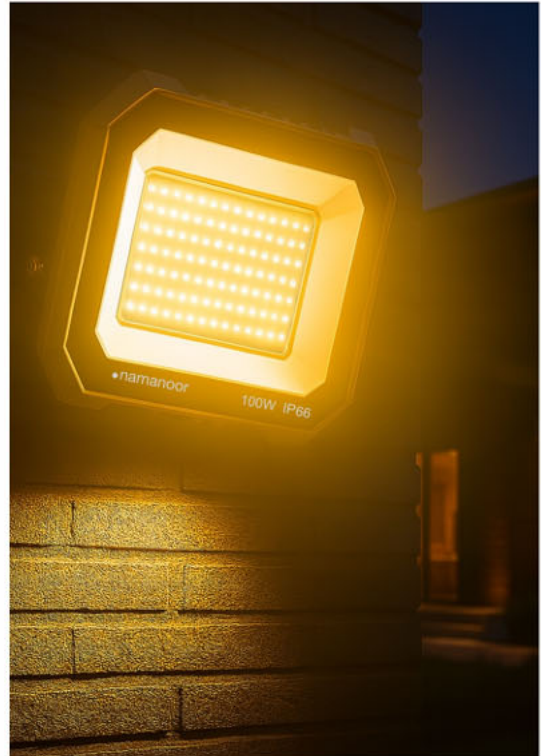

مناسب برای روشنایی فضای باز جهت افزایش ایمنی و امنیت، ساختمان های تجاری، صنعتی، کاربردهای تبلیغاتی، تونلها و برج های نوری، دارای منابع نوری قدرتمند، شدت نور بالا، کارایی انرژی، مقاومت در برابر نوسانات برق، پایداری در دما، عمر طولانی سبک و قابل حمل در نصب آسان
برای اطلاعات بیشتر و دانلود اطلاعات فنی کیوارکد را اسکن نمایید.

Flat 50W

4000 lm	450mA	Gr	0.5 PF

176±2%
140±2%
20±2%

Flat 100W

8000 lm	900mA	Gr	0.5 PF

232±2%
195±2%
37±2%

Flat 150W

12000 lm	750mA	Gr	0.9 PF

302±2%
255±2%
40±2%

Flat 200W

16000 lm	1A	Gr	0.9 PF

370±2%
295±2%
45±2%