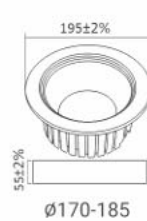

مناسب برای نورپردازی دکوراتیو و کاربردی ایده آل برای فضاهای خاص، طراحی مخصوص و متنوع برای نورپردازی متمرکز، طراحی کارآمد کاهش تابش نور اضافی، کاهش هزینه های انرژی، نمایش رنگ واقعی اشیا برای اطلاعات بیشتر و دانلود اطلاعات فنی کیورکد را اسکن نمایید.

CA 25 - 20W

CA 25 - 30W

30W

20W