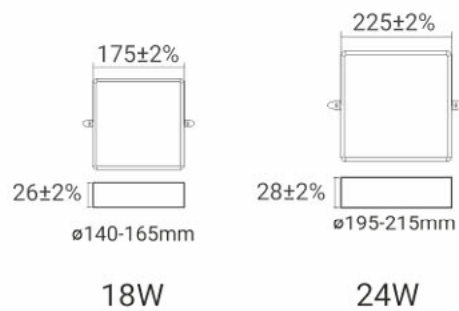

Soha18W

Soha 24W