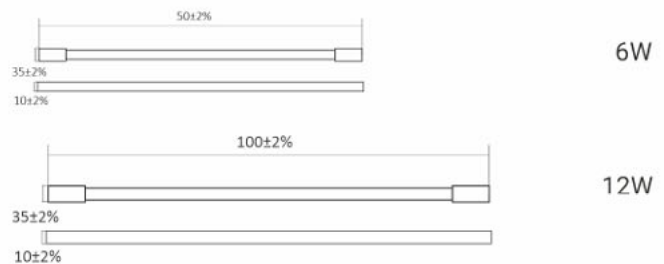

CRD 6W

CRD 12W

مناسب در فضاهای داخلی، نصب آسان
طراحی زیبا، انتشار نور یکنواخت، قابلیت
تعویض آسان، طراحی آسان
برای اطلاعات بیشتر و دانلود اطلاعات فنی
کیوارکد را اسکن نمایید.

PLL 20W

مناسب در فضاهای تجاری و اداری و مراکز آموزشی، نصب آسان بصورت سقفی و دیواری
تنوع در سایز، طراحی باریک و مدرن، مصرف انرژی پایین
برای اطلاعات بیشتر و دانلود اطلاعات فنی
کیوآرکد را اسکن نمایید.