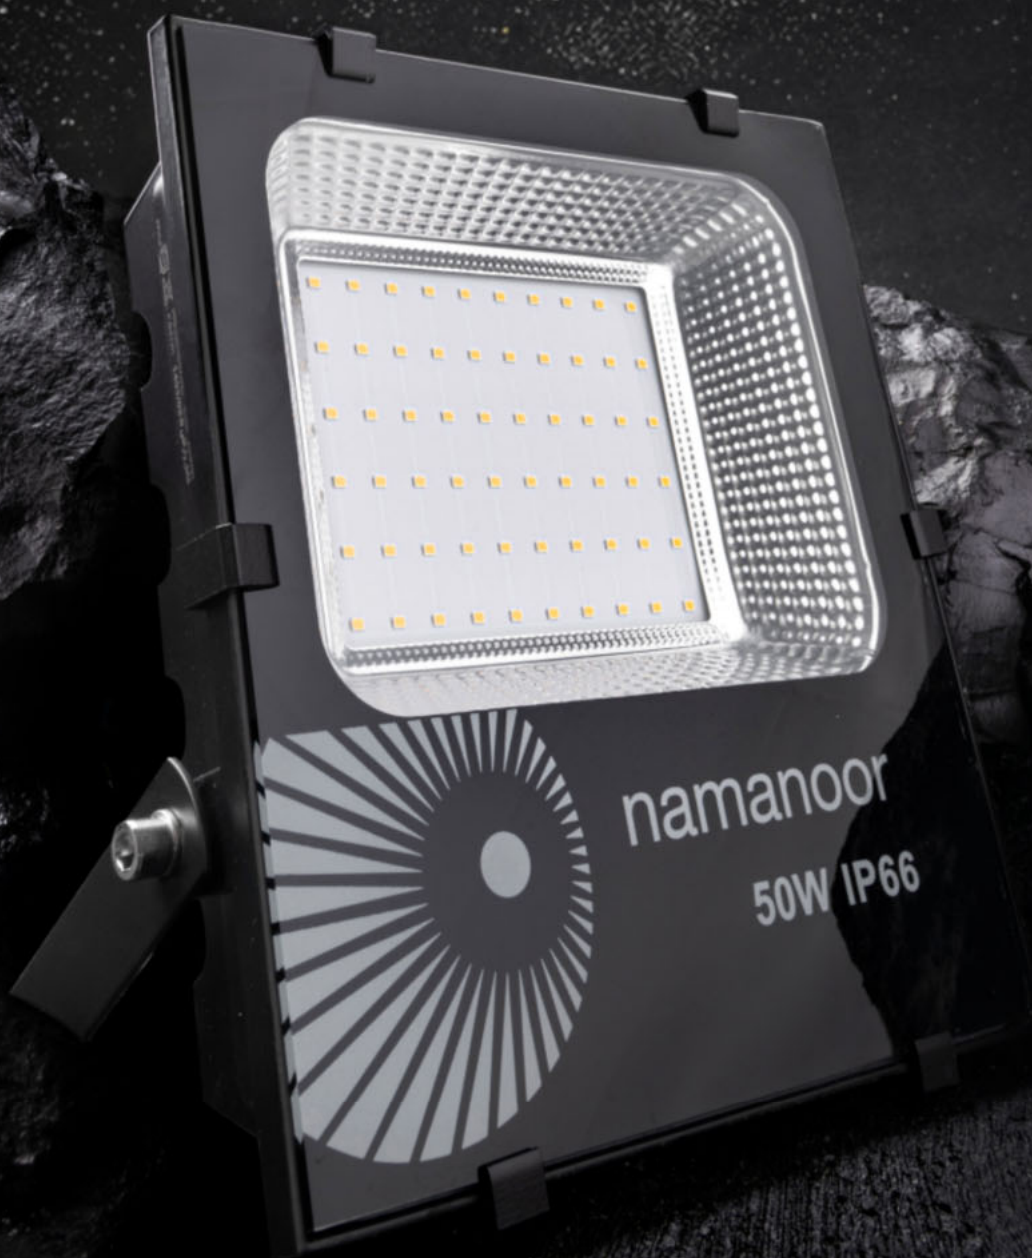

HFL 300W

30000 lm	1.5A	Gr	100 lm/W	450±2% 515±2% 110±2%
----------	------	----	----------	----------------------------

HFL 400W

40000 lm	2A	Gr	100 lm/W	610±2% 500±2% 110±2%
----------	----	----	----------	----------------------------

HFL 500W

50000 lm	2.5A	Gr	100 lm/W	550±2% 510±2% 120±2%
----------	------	----	----------	----------------------------

namananoor

50W IP66

مناسب برای روشنایی فضای باز جهت افزایش ایمنی و امنیت، ساختمان های تجاری، صنعتی، کاربردهای تبلیغاتی، تونلها و برجهای نوری، دارای منابع نوری قدرتمند، شدت نور بالا، مقاومت در برابر نوسانات برق، پایداری در دما، عمر طولانی برای اطلاعات بیشتر و دانلود اطلاعات فنی کیوارکد را اسکن نمایید.

GP 260W

مناسب برای روشنایی فضای باز جهت افزایش ایمنی و امنیت، ساختمان های تجاری، صنعتی، کاربردهای تبلیغاتی، تونلها و برج های نوری، دارای منابع نوری قدرتمند، شدت نور بالا، کارایی انرژی، مقاومت در برابر نوسانات برق، پایداری در دما، عمر طولانی سبک و قابل حمل در نصب آسان
برای اطلاعات بیشتر و دانلود اطلاعات فنی کیوارکد را اسکن نمایید.