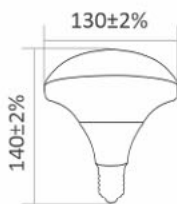

مناسب برای محیطهای تجاری، طراحی مدرن و زیبا، دوام بالا، عملکرد سریع، پخش نور یکنواخت، مقاومت در برابر نوسانات برق برای اطلاعات بیشتر و دانلود اطلاعات فنی کیوارکد را اسکن نمایید.

UFO 30W

UFO 50W

UFO 70W

30W