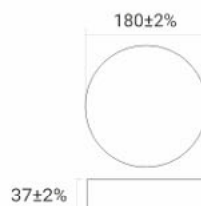

مناسب برای سقف های غیرقابل برش، نصب روی سطوح مختلف، مناسب در فضاهای تجاری، اداری و مسکونی، نصب آسان، طراحی مدرن و گرد، عمر طولانی، بدنه پلاستیکی مقاوم نوردی یکنواخت و قوی، صرفه جویی در انرژی برای اطلاعات بیشتر و دانلود اطلاعات فنی کیورکد را اسکن نمایید.

Mahta 16W

Mahta 24W

Mahta 35W

16W

24W

35W