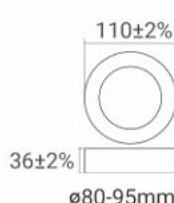

مناسب برای نصب در سقف های کاذب، توزیع نور یکنواخت، پایداری در دما، کاهش هزینه های برق
برای اطلاعات بیشتر و دانلود اطلاعات فنی کیوارکد را اسکن نمایید.

Setareh 5W

Setareh 7W

Setareh 12W

5W

25W

12W