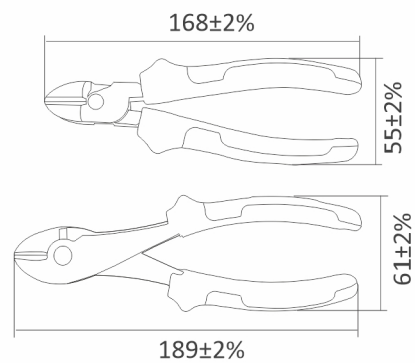

سیم چین های هالی استار با متریل
کروم وانادیوم (CRV60)
برای اطلاعات بیشتر و دانلود اطلاعات
فنی کیوآرکد را اسکن نمایید.

Wire Cutter

در دو سایز ۷ و ۶ اینچ