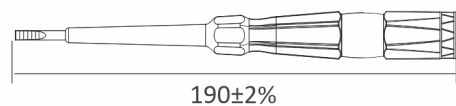

St93 Mains Taster