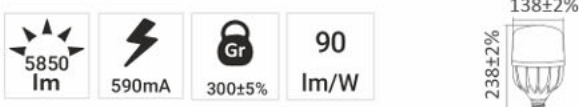

قابل استفاده در فضاهای تجاری و صنعتی
یکنواختی نورکاریایی انرژی ، مقاومت در برابر
نوسانات برق
برای اطلاعات بیشتر و دانلود اطلاعات فنی
کیورکد را اسکن نمایید.

T-Bulb 20W

T-Bulb 30W

T-Bulb 40W

T-Bulb 50W

T-Bulb 65W

T-Bulb 85W