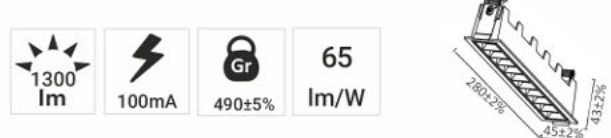

مناسب برای نورپردازی و زیباسازی فضای داخلی، طراحی زیبا و جذاب، نور ملایم انعطاف پذیری در نورپردازی برای اطلاعات بیشتر و دانلود اطلاعات فنی کیوارکد را اسکن نمایید.

Ld2001 2W

Ld2002 4W

Ld2005 10W

Ld 2010 20W