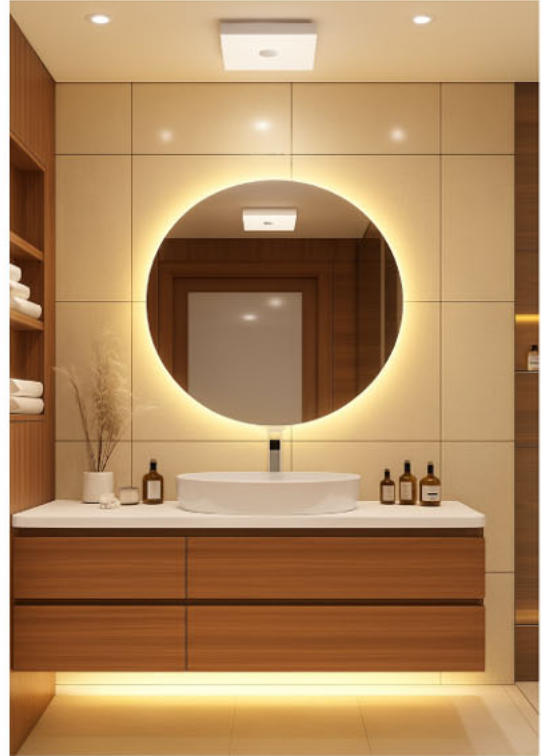

Mahta 18W

177±2%

40±2%

مناسب برای فضاهای عمومی، کاهش هزینه های برق، عملکرد در شرایط کم نور، قابلیت شناسایی فاصله، دارای حسگر فرسوخ مادون قرمز غیرفعال برای اطلاعات بیشتر و دانلود اطلاعات فنی کیوترکد را اسکن نمایید.