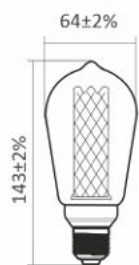

50
lm/W

0.5
PF

سازگاری با دکوراسیون مختلف، قابلیت استفاده در چراغهای آویز، طراحی جذاب نور ملایم، مصرف انرژی کم برای اطلاعات بیشتر و دانلود اطلاعات فنی کیورکد را اسکن نمایید.

Diamond 4W

Linear 4W

Ring 4W

Diamond