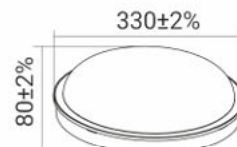

Ceiling Round 16W

Ceiling Round 20W

Ceiling Round 32W

16W

20W

32W

مناسب برای فضاهای مرطوب، فضاهای عمومی محیط های خارجی، نور یکنواخت و با کیفیت پایداری در دما، نصب و راه اندازی آسان مقاومت در برابر نوسانات برق برای اطلاعات بیشتر و دانلود اطلاعات فنی کیورکد را اسکن نمایید.