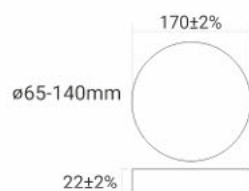

مناسب برای محیط های مختلف، نورپردازی یکنواخت و بدون سایه، انتخاب دماهای رنگی در یک چراغ، مدیریت حرارتی مؤثر بدنه فلزی مقاوم، قطر برش قابل تنظیم برای اطلاعات بیشتر و دانلود اطلاعات فنی کیوارکد را اسکن نمایید.

Ofogh 18W

Ofogh 25W

Ofogh 38W

18W

25W

38W