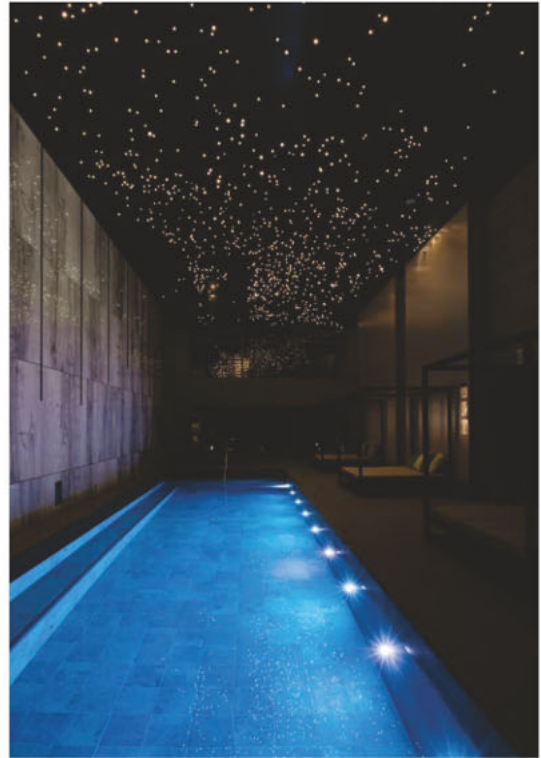

500-1 (10x0.5W)

501-1 (10x0.5W)

503-1 (10x0.5W)

501-1

503-1

500-1

مناسب برای نورپردازی و زیباسازی فضای داخلی، طراحی زیبا و جذاب، نور ملایم انعطاف پذیری در نورپردازی، افزایش زیبایی بصری، ساختار مقاوم و بادوام برای اطلاعات بیشتر و دانلود اطلاعات فنی کیوارکد را اسکن نمایید.