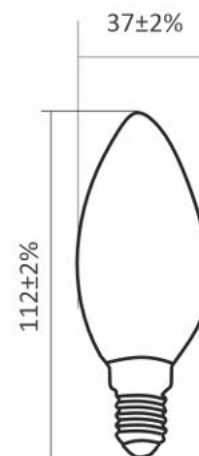

C37 7W

630 lm	63mA	25±5%	90 lm/W