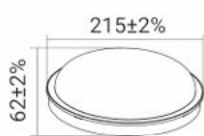

Ceiling Round 32W

16W