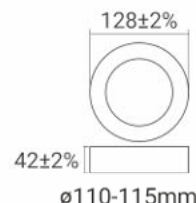

مناسب برای نصب در سقف های کاذب، توزیع نور یکنواخت، پایداری در دما، کاهش هزینه های برق
برای اطلاعات بیشتر و دانلود اطلاعات فنی کیوارکد را اسکن نمایید.

Setareh 5W

Setareh 7W

Setareh 12W

5W

25W

12W