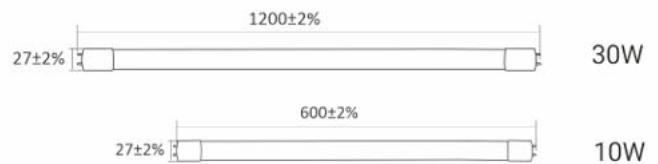

T8 10W

T8 30W

Warm White 3000K	Cool White 4000K	Daylight 6500K	90 lm/W	0.5 PF
------------------	------------------	----------------	-------------------	------------------

مناسب در فضاهای داخلی، نصب آسان
طراحی زیبا، انتشار نور یکنواخت، قابلیت
تعویض آسان
برای اطلاعات بیشتر و دانلود اطلاعات فنی
کیوارکد را اسکن نمایید.