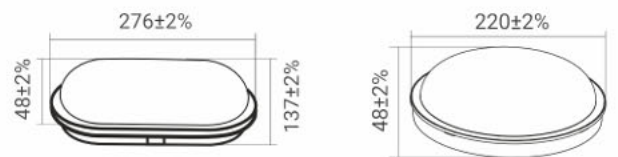

Ceiling Round 25W

Ceiling Oval 25W