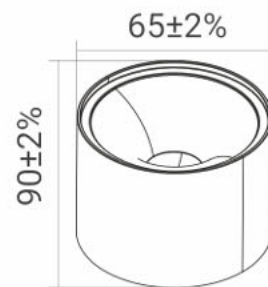

مناسب در فضاهای داخلی، کیفیت رنگ بالا، عمر طولانی طراحی کارآمد، پایداری در دما، نور متمرکز برای اطلاعات بیشتر و دانلود اطلاعات فنی کیوآرکد را اسکن نمایید.

Mirror Panel 10W