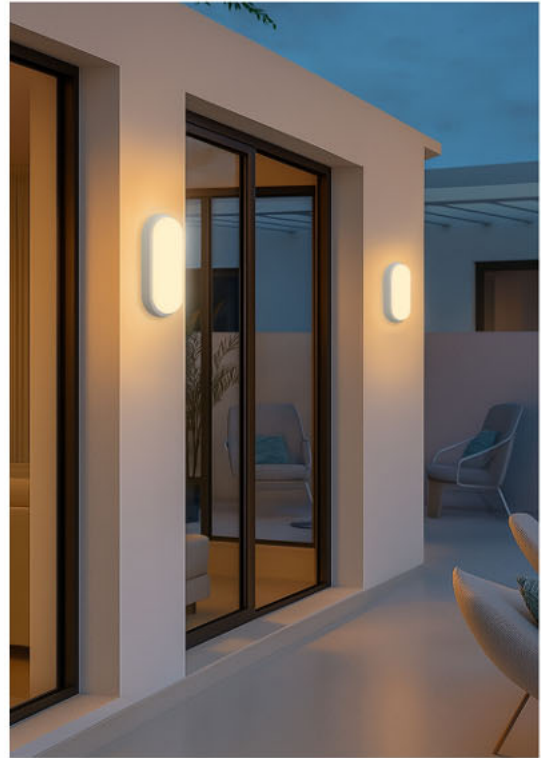

Ceiling Oval 20W

Ceiling Round 20W

Ceiling Round 30W

مناسب برای فضاهای مرطوب، فضاهای عمومی محیط های خارجی، نور یکنواخت و با کیفیت طراحی مدرن و زیبا، پایداری در دما، نصب و راه اندازی آسان، مقاومت در برابر نوسانات برق برای اطلاعات بیشتر و دانلود اطلاعات فنی کیوارکد را اسکن نمایید.