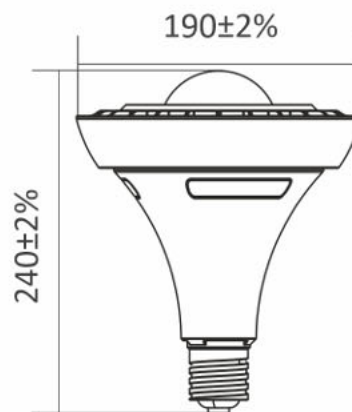

Highbay 85W