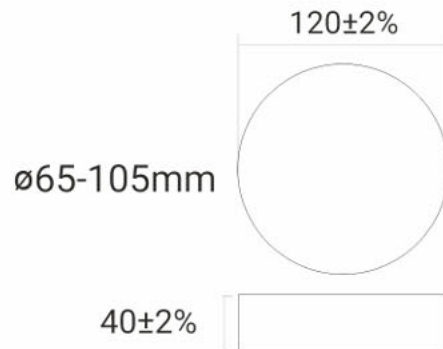

مناسب در فضاهای عمومی، قابلیت استفاده در محیطهای مختلف، عملکرد خودکار در زمان اضطراری، باتری داخلی با عمر طولانی، طراحی کم حجم و سبک، قابلیت شارژ سریع، نصب آسان، کاهش مصرف انرژی برای اطلاعات بیشتر و دانلود اطلاعات فنی کیورکد را اسکن نمایید.

Ofogh 18W