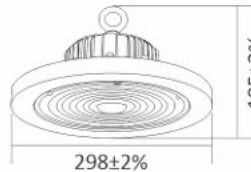

UFO Philips 100W

UFO Philips 150W

UFO Philips 200W

100W

150W

200W

مناسب برای نورپردازی و زیباسازی فضای داخلی، طراحی زیبا و جذاب، نور ملایم انعطاف پذیری در نورپردازی برای اطلاعات بیشتر و دانلود اطلاعات فنی کیوارکد را اسکن نمایید.