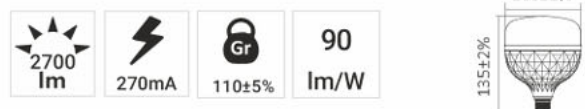

T-Bulb 65W

T-Bulb 85W

مناسب برای محیطهای تجاری، طراحی مدرن و زیبا، دوام بالا، عملکرد سریع، پخش نور یکنواخت
برای اطلاعات بیشتر و دانلود اطلاعات فنی کیوارکد را اسکن نمایید.

Fantasy Bulb 20W

Fantasy Bulb 30W