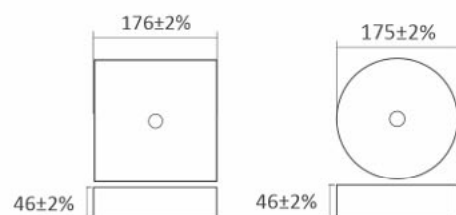

Mahta Square 25W

Mahta Round 25W