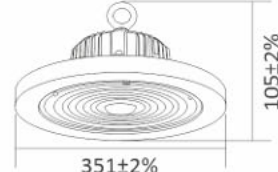

UFO Philips 100W

UFO Philips 150W

UFO Philips 200W

100W

150W

200W

مناسب برای نورپردازی و زیباسازی فضای داخلی، طراحی زیبا و جذاب، نور ملایم انعطاف پذیری در نورپردازی برای اطلاعات بیشتر و دانلود اطلاعات فنی کیوارکد را اسکن نمایید.