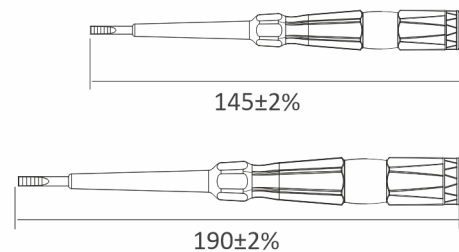

S63 Voltage Taster

S93 Voltage Taster