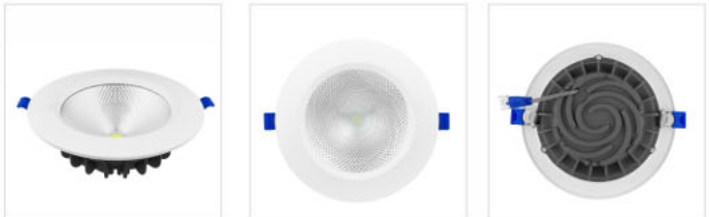

مناسب برای نورپردازی دکوراتیو و کاربردی، ایده آل برای فضاهای خاص، طراحی مخصوص و متنوع برای نورپردازی متمرکز، طراحی کارآمد کاهش تابش نور اضافی، کاهش هزینه های انرژی، نمایش رنگ واقعی اشیا، مقاومت در برابر نوسانات برق. برای اطلاعات بیشتر و دانلود اطلاعات فنی کیوآرکد را اسکن نمایید.