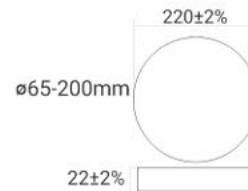

مناسب برای محیط های مختلف، نورپردازی یکنواخت و بدون سایه، انتخاب دماهای رنگی در یک چراغ، مدیریت حرارتی مؤثر بدنه فلزی مقاوم، قطر برش قابل تنظیم برای اطلاعات بیشتر و دانلود اطلاعات فنی کیوارکد را اسکن نمایید.

Ofogh 18W

Ofogh 25W

Ofogh 38W

18W

25W

38W