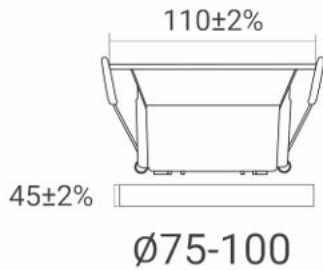

مناسب در فضاهای تجاری، اداری و مسکونی
کیفیت رنگ بالا، عمر طولانی، طراحی کارآمد
پایداری در دما، نور متمرکز
برای اطلاعات بیشتر و دانلود اطلاعات فنی
کیوآرکد را اسکن نمایید.

Mirror Panel 7W