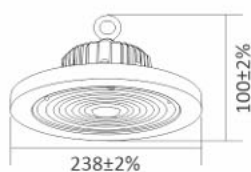

UFO Philips 100W

UFO Philips 150W

UFO Philips 200W

100W

150W

200W

مناسب برای نورپردازی و زیباسازی فضای داخلی، طراحی زیبا و جذاب، نور ملایم انعطاف پذیری در نورپردازی برای اطلاعات بیشتر و دانلود اطلاعات فنی کیوارکد را اسکن نمایید.