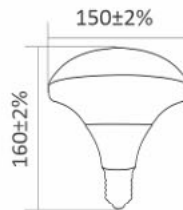

مناسب برای محیطهای تجاری، طراحی مدرن و زیبا، دوام بالا، عملکرد سریع، پخش نور یکنواخت، مقاومت در برابر نوسانات برق برای اطلاعات بیشتر و دانلود اطلاعات فنی کیوارکد را اسکن نمایید.

UFO 30W

UFO 50W

UFO 70W

50W