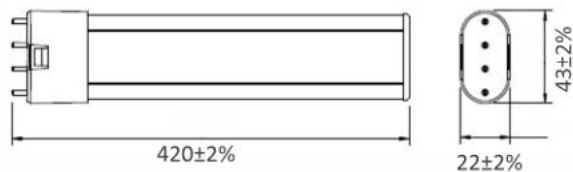

CRD 6W

CRD 12W

مناسب در فضاهای داخلی، نصب آسان
طراحی زیبا، انتشار نور یکنواخت، قابلیت
تعویض آسان، طراحی آسان
برای اطلاعات بیشتر و دانلود اطلاعات فنی
کیوارکد را اسکن نمایید.

PLL 20W

مناسب در فضاهای تجاری و اداری و مراکز آموزشی، نصب آسان بصورت سقفی و دیواری
تنوع در سایز، طراحی باریک و مدرن، مصرف انرژی پایین
برای اطلاعات بیشتر و دانلود اطلاعات فنی
کیوآرکد را اسکن نمایید.