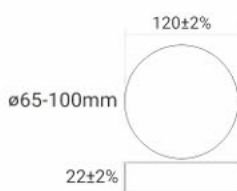

Ofogh 38W

18W