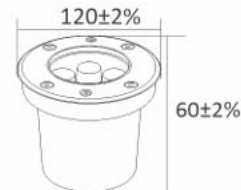

مناسب در فضای باغ و فضای سبز ، مسیروها و پیاده روها ، لبه استخر، طراحی مقاوم و مستحکم، مقاومت در برابر آب و گرد و غبار تنوع در دماهای رنگ، توان مصرفی کم مصرف انرژی کم برای اطلاعات بیشتر و دانلود اطلاعات فنی کیوآرکد را اسکن نمایید.

Under Ground Light 3W

Under Ground Light 7W

Under Ground Light 10W

3W

7W

10W