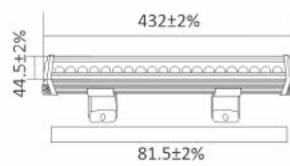

Wall Washer 10W

Wall Washer 20W

Wall Washer 30W

30W

20W

10W

مناسب در فضای باغ و فضای سبز ، مسیروها و پیاده روها ، لبه استخر، طراحی مقاوم و مستحکم، مقاومت در برابر آب و گرد و غبار تنوع در دماهای رنگ، توان مصرفی کم مصرف انرژی کم برای اطلاعات بیشتر و دانلود اطلاعات فنی کیوآرکد را اسکن نمایید.