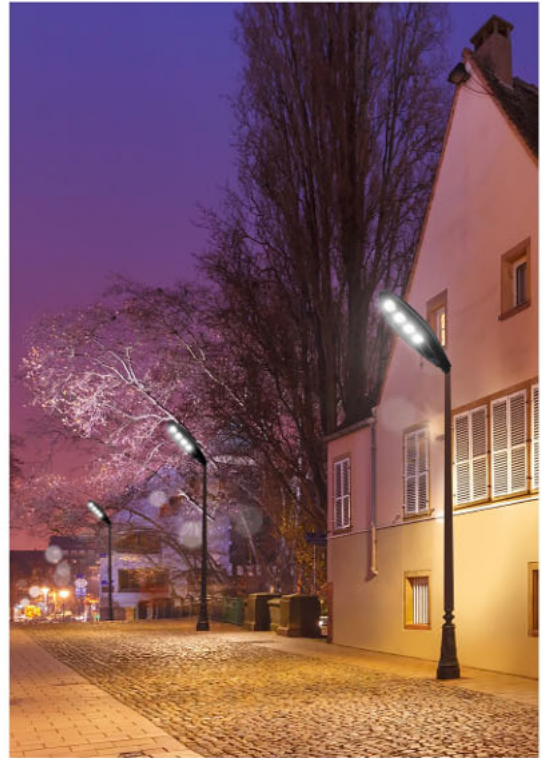

302±2%
255±2%
40±2%

Flat 200W

16000 lm	1A	Gr	0.9 PF
----------	----	----	--------

370±2%
295±2%
45±2%

namanoor

50W
IP66

مناسب برای نورپردازی شهری، خیابان ها، معابر پل، طراحی ارگونومیک، کارایی انرژی، مقاومت در برابر نوسانات برق، طول عمر بالا برای اطلاعات بیشتر و دانلود اطلاعات فنی کیوارکد را اسکن نمایید.