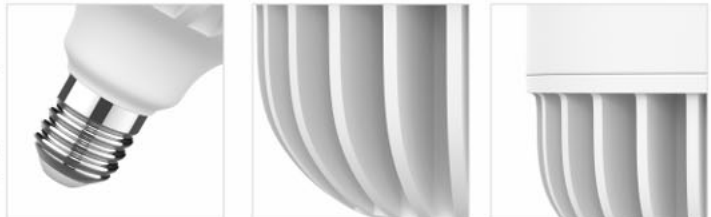

50W

Warm White 3000K	Cool White 4000K	Daylight 6500K	E40	0.5 PF
---------------------	---------------------	-------------------	-----	-----------

قابل استفاده در فضاهای تجاری و صنعتی
کیفیت ساخت بالا، مقاومت در برابر نوسانات
برق
برای اطلاعات بیشتر و دانلود اطلاعات فنی
کیورکد را اسکن نمایید.