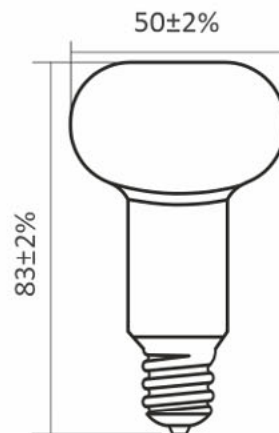

مناسب برای تجهیزات روشنایی از جمله انواع چراغها و فریمهای سربیج دار، پایداری در دما طراحی کارآمد برای اطلاعات بیشتر و دانلود اطلاعات فنی کیورکد را اسکن نمایید.

R50 6W