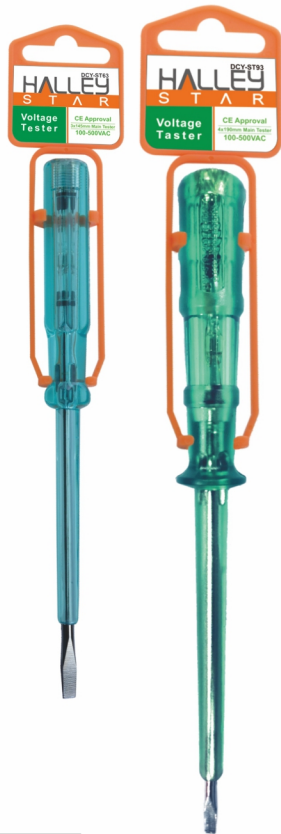

جنس میله: استیل کروم وانادیوم
جنس دسته: AS استاندارد Ce
برای اطلاعات بیشتر و دانلود اطلاعات
فنی کیوآرکد را اسکن نمایید.

St63 Mains Taster

St93 Mains Taster