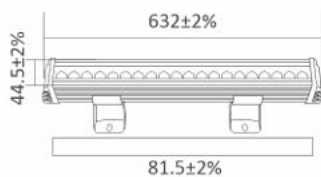

Wall Washer 30W

30W