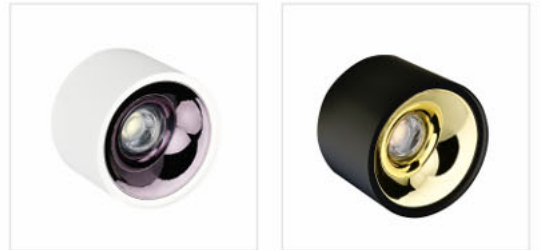

Mirror Panel 10W

LED Panel Light

ال ای دی پنل لایت

مناسب در فضاهای تجاری، اداری و مسکونی
عمر طولانی، طراحی باریک و کم حجم
نصب آسان
برای اطلاعات بیشتر و دانلود اطلاعات فنی
کیوارکد را اسکن نمایید.

Mahak 7W

مناسب برای فضای داخلی، تنوع در اندازه و شکل، توزیع نور یکنواخت، سازگاری با دکوراسیون مختلف، ساختار مقاوم و بادوام طراحی مازولار، مدیریت حرارتی بهینه برای اطلاعات بیشتر و دانلود اطلاعات فنی کیوآرکد را اسکن نمایید