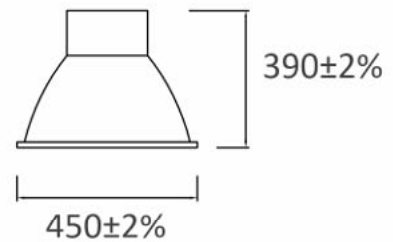

Highbay 240W