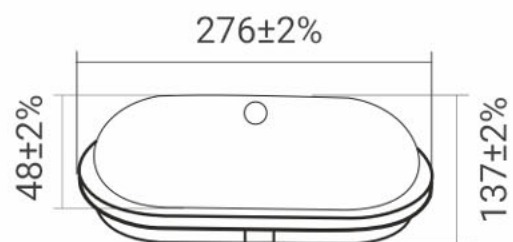

Ceiling Oval 25W