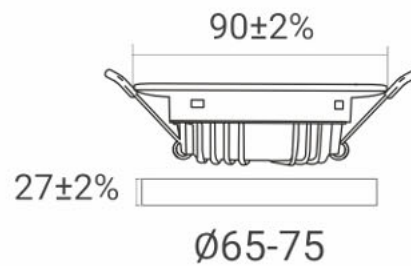

Mirror Panel 10W

LED Panel Light

ال ای دی پنل لایت

مناسب در فضاهای تجاری، اداری و مسکونی
عمر طولانی، طراحی باریک و کم حجم
نصب آسان
برای اطلاعات بیشتر و دانلود اطلاعات فنی
کیوارکد را اسکن نمایید.

Mahak 7W

مناسب برای فضای داخلی، تنوع در اندازه و شکل، توزیع نور یکنواخت، سازگاری با دکوراسیون مختلف، ساختار مقاوم و بادوام طراحی مازولار، مدیریت حرارتی بهینه برای اطلاعات بیشتر و دانلود اطلاعات فنی کیوآرکد را اسکن نمایید