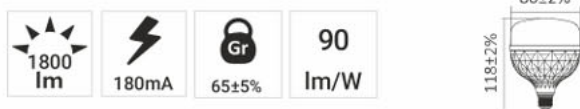

T-Bulb 65W

T-Bulb 85W

مناسب برای محیطهای تجاری، طراحی مدرن و زیبا، دوام بالا، عملکرد سریع، پخش نور یکنواخت
برای اطلاعات بیشتر و دانلود اطلاعات فنی کیوارکد را اسکن نمایید.

Fantasy Bulb 20W

Fantasy Bulb 30W