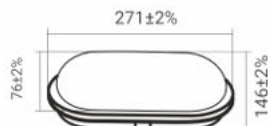

Ceiling Oval 16W

Ceiling Oval 20W

Ceiling Oval 32W

16W

20W

32W

مناسب برای فضاهای مرطوب، فضاهای عمومی محیط های خارجی، نور یکنواخت و با کیفیت طراحی مدرن و زیبا، پایداری در دما، نصب و راه اندازی آسان، مقاومت در برابر نوسانات برق جلوه بصری برای اطلاعات بیشتر و دانلود اطلاعات فنی کیوارکد را اسکن نمایید.