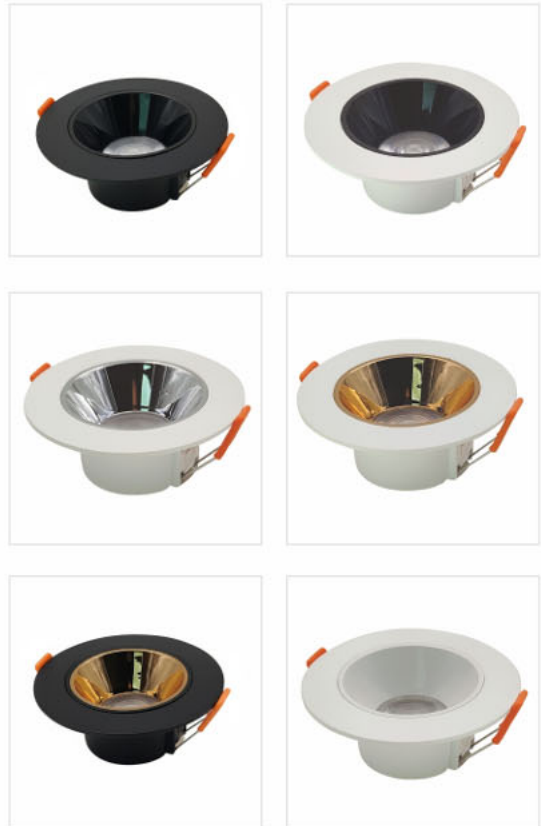

Mirror Panel 7W