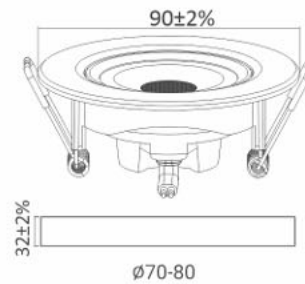

مناسب در فضاهای تجاری، اداری و مسکونی
کیفیت رنگ بالا، عمر طولانی، طراحی کارآمد
پایداری در دما، نور متمرکز، قابلیت تنظیم
زاویه پخش نور
برای اطلاعات بیشتر و دانلود اطلاعات فنی
کیورکد را اسکن نمایید.

Photon 7W