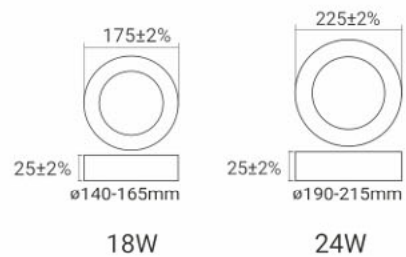

Soha18W

Soha 24W