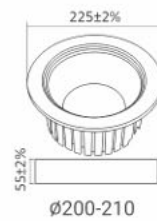

CA 25 - 30W

30W