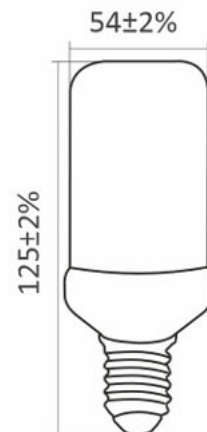

Bulb Flame 4W