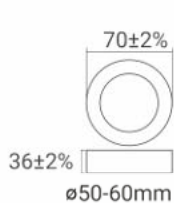

Setareh 12W

5W